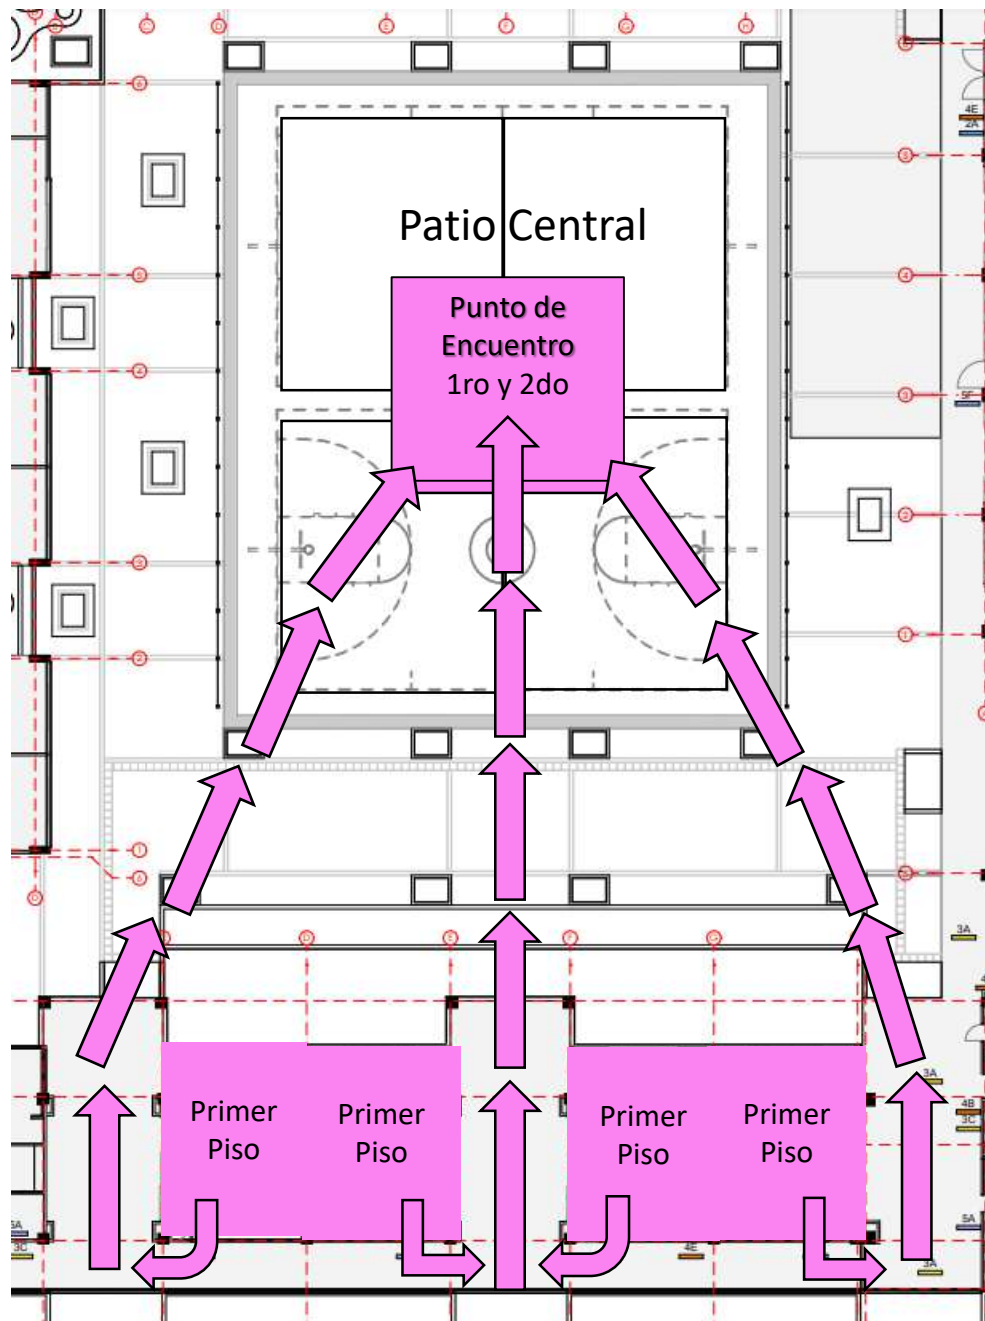

# Río Tunjuelo

Huerta

Auditorio

Parqueadero

SENA

Patio Central

Entrada Principal

Entrada Pri. Infancia

Zona Verde

Ruta Bloque 7  
Primer Piso

Bloque 7 Primer Piso

Ruta  
Bloques 1 y 2  
Primer Piso  
1° Infancia

Bloque 2  
(Jardín y  
Transición)

Bloque 1  
(Pre Jardín 1 y 2 )

Patio Central

Punto de  
Encuentro:  
Entrada Primera  
Infancia

Ruta  
Bloque 2  
Segundo  
Piso

Ruta  
Bloque 2  
Tercer  
Piso

Bloque Tres

Auditorio

Aula Polivalente

Escaleras

Bloque 4

Sistemas  
Sistemas

Aula STEAM

Punto de Encuentro  
Bloque 4  
Tercer Piso y  
Aula Polivalente

SENA

Patio Central

Punto de Encuentro  
Bloque 6 y Bloque  
7, Tercer Piso

Punto de Encuentro  
Bloque 6 y Bloque  
7, Segundo Piso