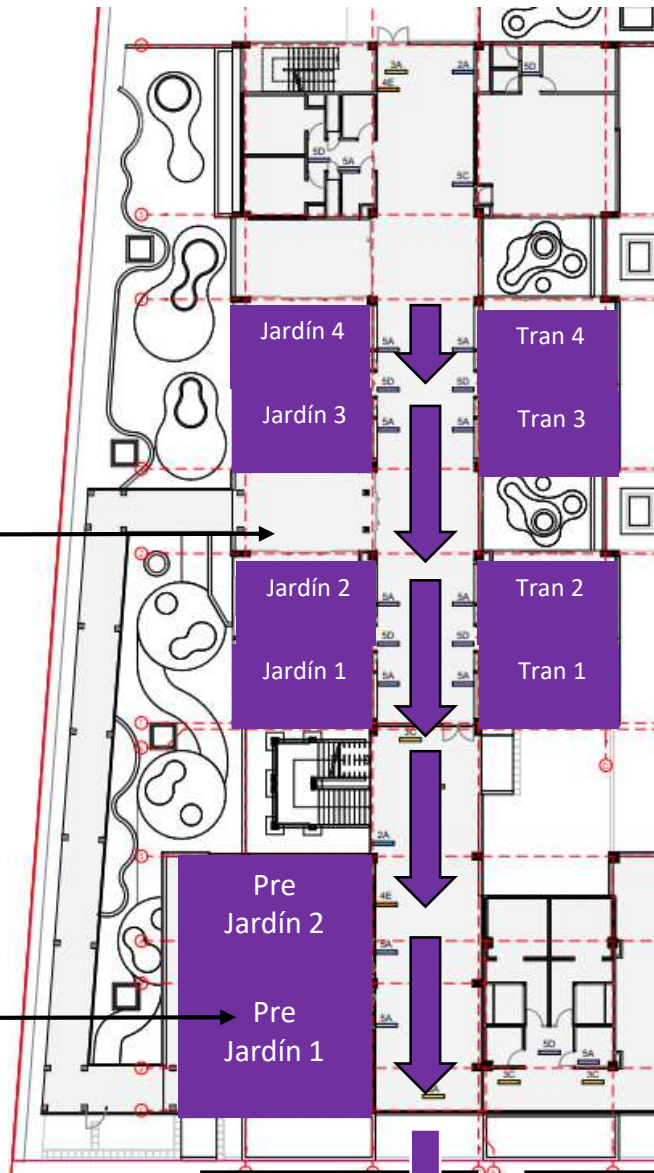

# Río Tunjuelo

Huerta

Auditorio

Parqueadero

SENA

Patio Central

Entrada Principal

Entrada Pri. Infancia

Zona Verde

Ruta Bloque 7  
Primer Piso

Bloque 7 Primer Piso

Ruta  
Bloques 1 y 2  
Primer Piso  
1° Infancia

Bloque 2  
(Jardín y  
Transición)

Bloque 1  
(Pre Jardín 1 y 2 )

Patio Central

Punto de  
Encuentro:  
Entrada Primera  
Infancia

Ruta  
Bloque 2  
Segundo  
Piso

Ruta  
Bloque 2  
Tercer  
Piso

Bloque Tres

Auditorio

Aula Polivalente

Escaleras

Bloque 4

Sistemas  
Sistemas

Aula STEAM

Punto de Encuentro  
Bloque 4  
Tercer Piso y  
Aula Polivalente

SENA

Patio Central

Punto de Encuentro  
Bloque 6 y Bloque  
7, Tercer Piso

Punto de Encuentro  
Bloque 6 y Bloque  
7, Segundo Piso