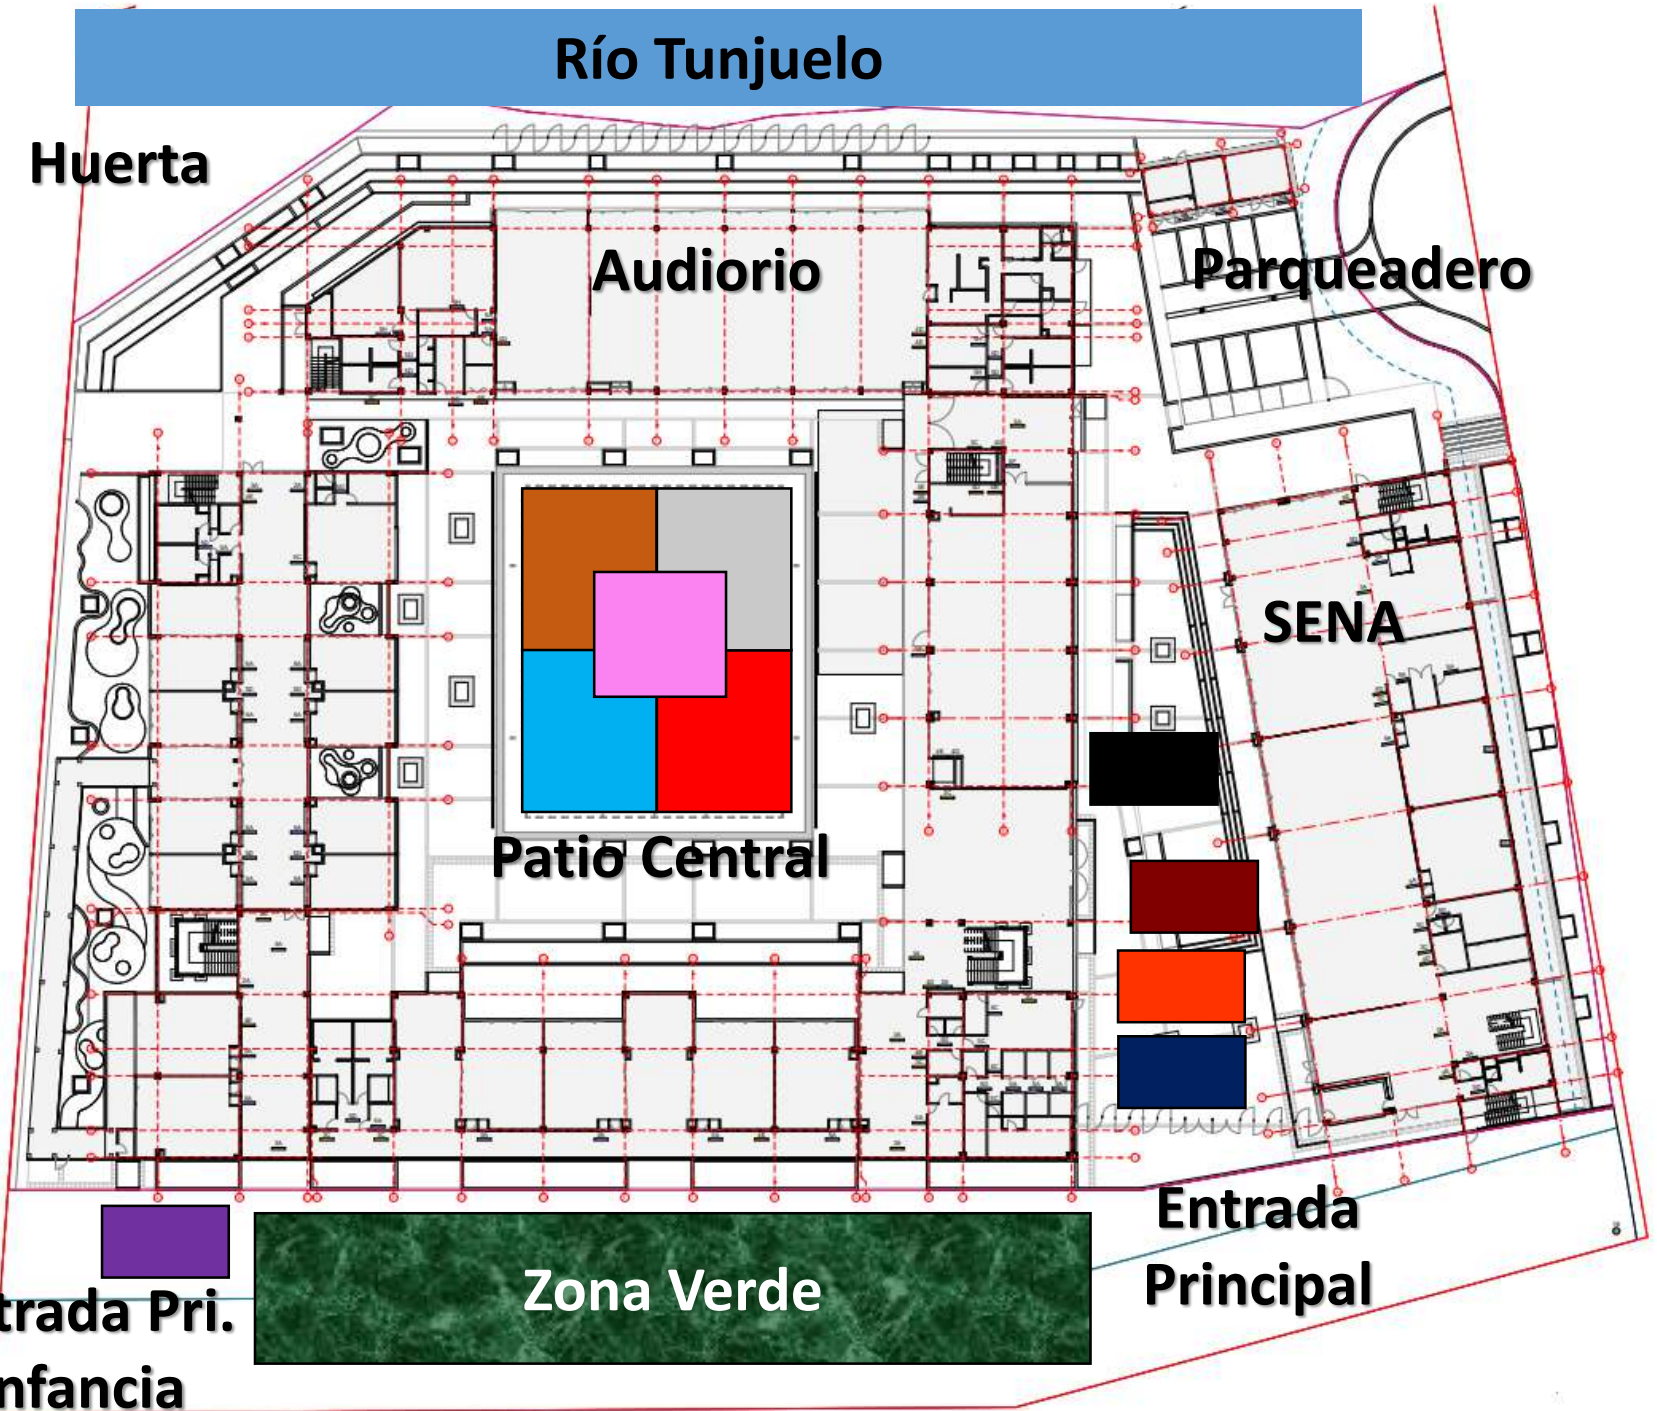

# Río Tunjuelo

Huerta

Auditorio

Parqueadero

SENA

Patio Central

Entrada Principal

Entrada Pri. Infancia

Zona Verde

Ruta Bloque 7  
Primer Piso

Bloque 7 Primer Piso

Ruta  
Bloques 1 y 2  
Primer Piso  
1° Infancia

Bloque 2  
(Jardín y  
Transición)

Bloque 1  
(Pre Jardín 1 y 2 )

Patio Central

Punto de  
Encuentro:  
Entrada Primera  
Infancia

Ruta  
Bloque 2  
Segundo  
Piso

Ruta  
Bloque 2  
Tercer  
Piso

Bloque Tres

Auditorio

Aula Polivalente

Escaleras

Bloque 4

Sistemas  
Sistemas

Entrada Principal

Ruta Bloque 4  
Tercer Piso y Aula  
Polivalente