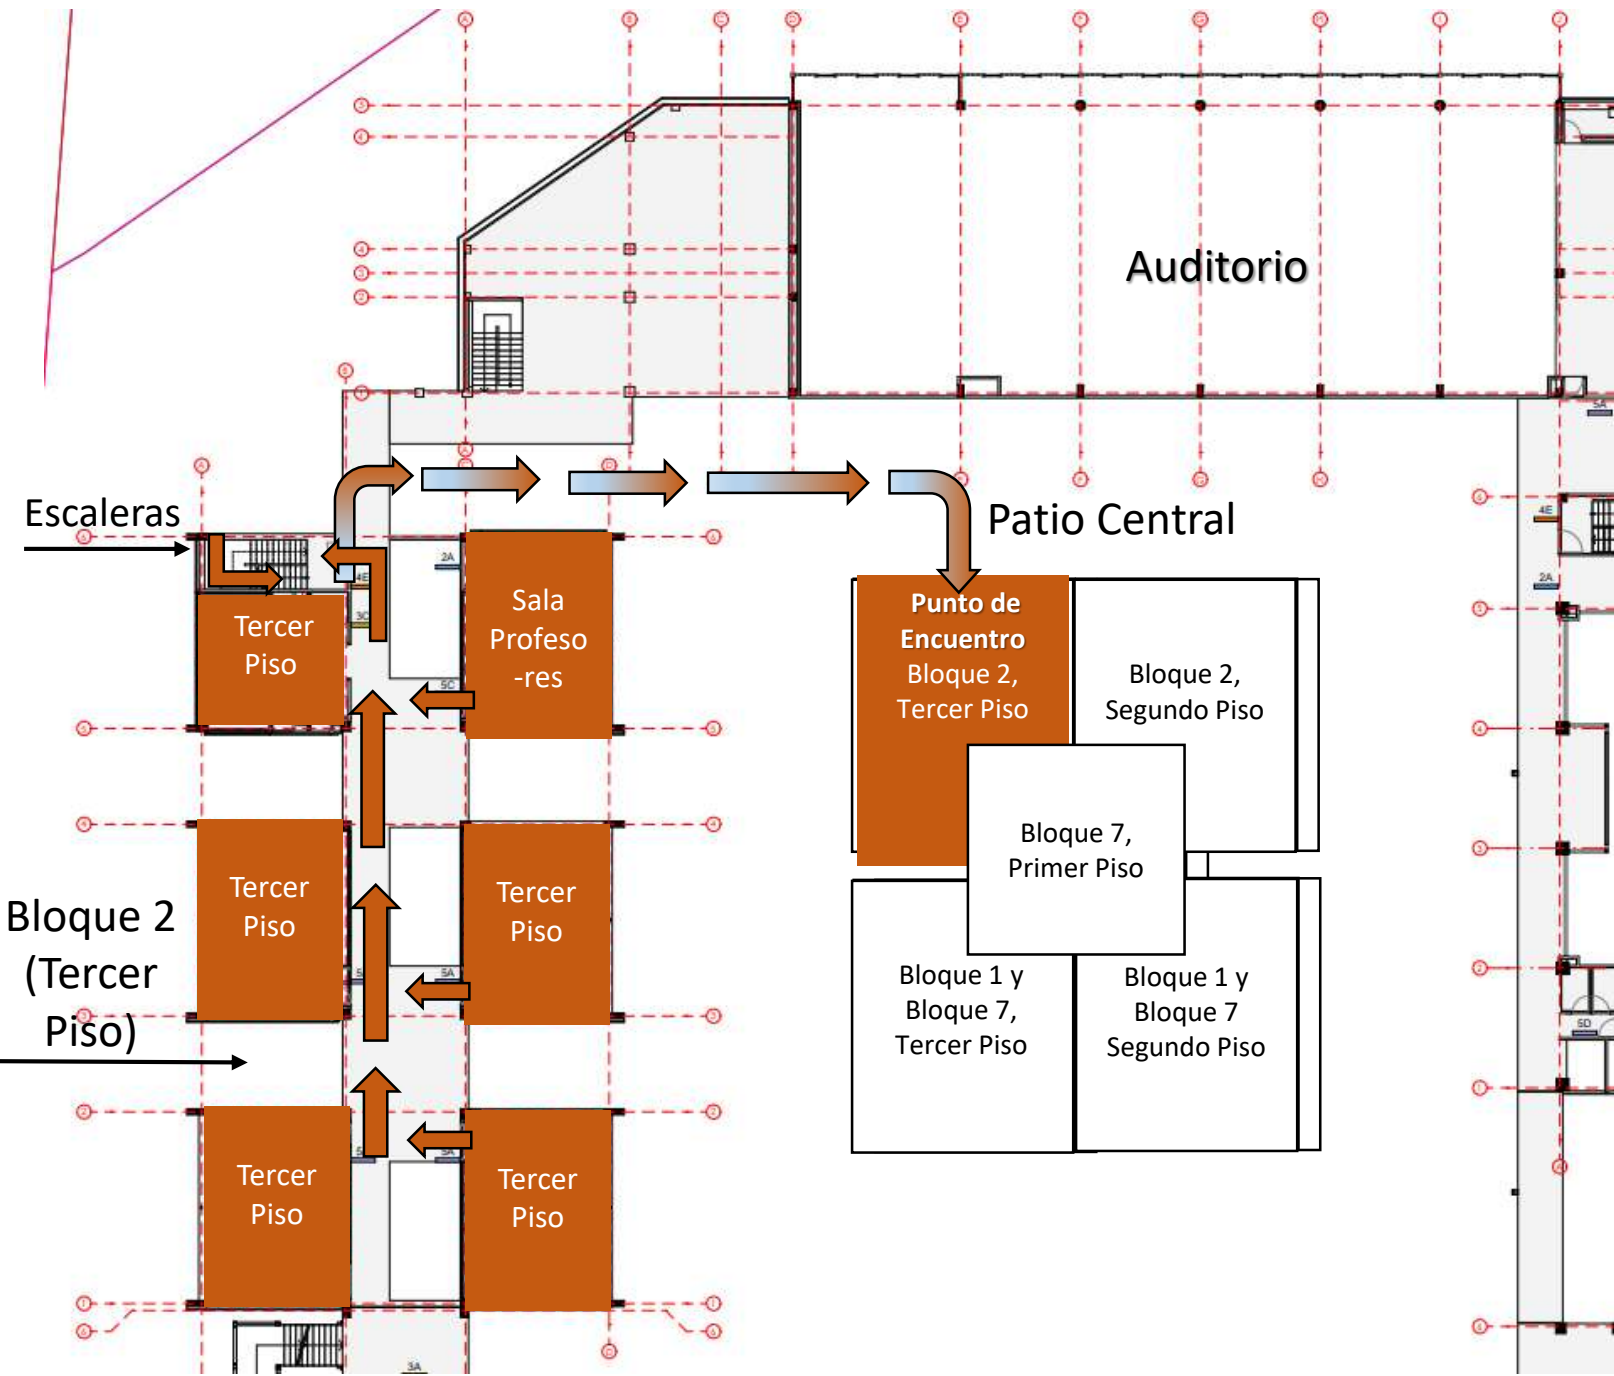

# Río Tunjuelo

Huerta

Auditorio

Parqueadero

SENA

Patio Central

Entrada Principal

Entrada Pri. Infancia

Zona Verde

Ruta Bloque 7  
Primer Piso

Bloque 7 Primer Piso

Ruta  
Bloques 1 y 2  
Primer Piso  
1° Infancia

Bloque 2  
(Jardín y  
Transición)

Bloque 1  
(Pre Jardín 1 y 2 )

Patio Central

Punto de  
Encuentro:  
Entrada Primera  
Infancia

Ruta  
Bloque 2  
Segundo  
Piso

Ruta  
Bloque 2  
Tercer  
Piso

Bloque Tres

Auditorio

Aula Polivalente

Escaleras

Bloque 4

Sistemas  
Sistemas

Aula STEAM

Punto de Encuentro  
Bloque 4  
Tercer Piso y  
Aula Polivalente

SENA

Patio Central

Punto de Encuentro  
Bloque 6 y Bloque  
7, Tercer Piso

Punto de Encuentro  
Bloque 6 y Bloque  
7, Segundo Piso